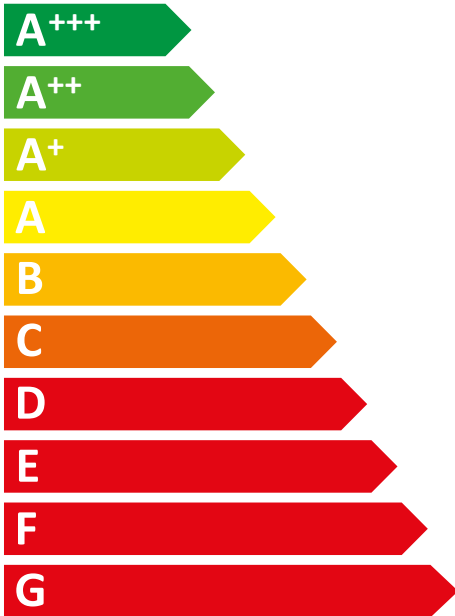

**ENERG**  
енергия · ενεργεια

**G-Line®**  
By TEFCOLD

**GC72-I**

**B**

ENERGIA · ЕНЕРГИЯ · ΕΝΕΡΓΕΙΑ  
ENERGIJA · ENERGY · ENERGIE  
ENERGI

**723**  
kWh/annum

**205** L

L

**4**

30°C-55%

2015/1094-IV